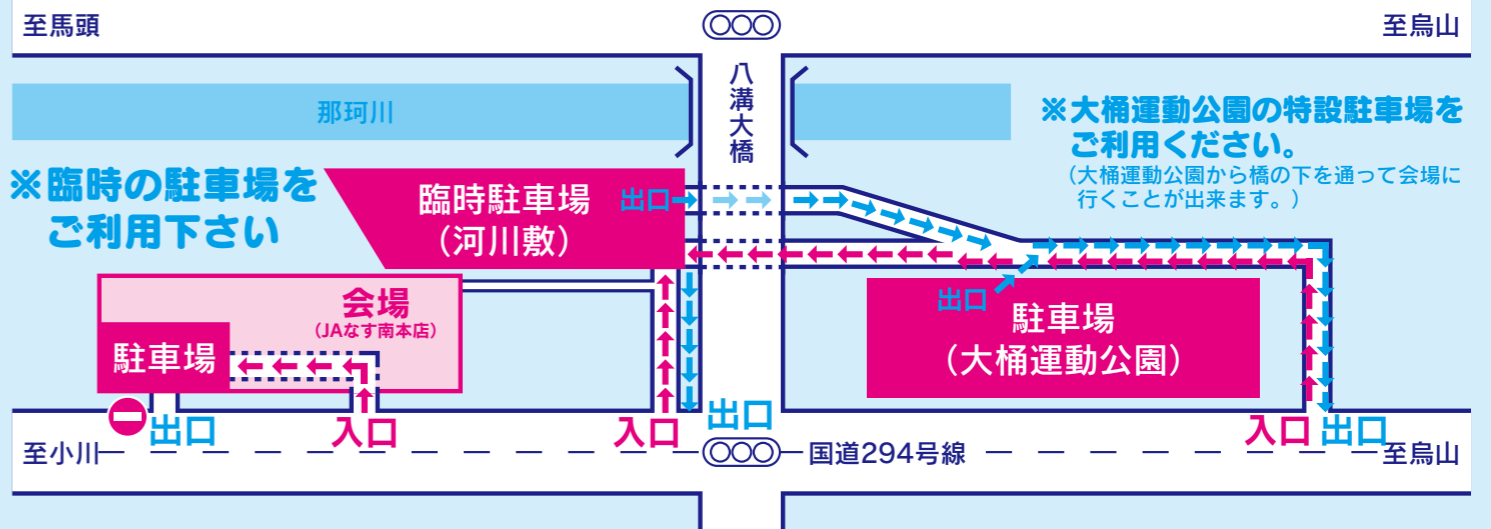

- 青果物ガチャポン祭り
- 梨・きゅうり・花卉の販売
- 菌床生椎茸販売

11/2(土) きのこ汁試食 11:00~13:00

11/3(日) さといも煮試食 11:00~13:00

⑬ JAエルサポートコーナー

- ガス器具 ●ホームタンク

⑮ 農機展示コーナー

- 農業機械展示 ●農作業安全コーナー

3日(日)のみ

2日間

駐車場ご案内図

※駐車場ご利用の際の盗難及び損傷事故等の責任は負えません。ご了承下さい。 JAなす南

会場ご案内図

JAなす南 HPはこちら

JAなす南 Facebookはこちら

JAなす南 LINEはこちら