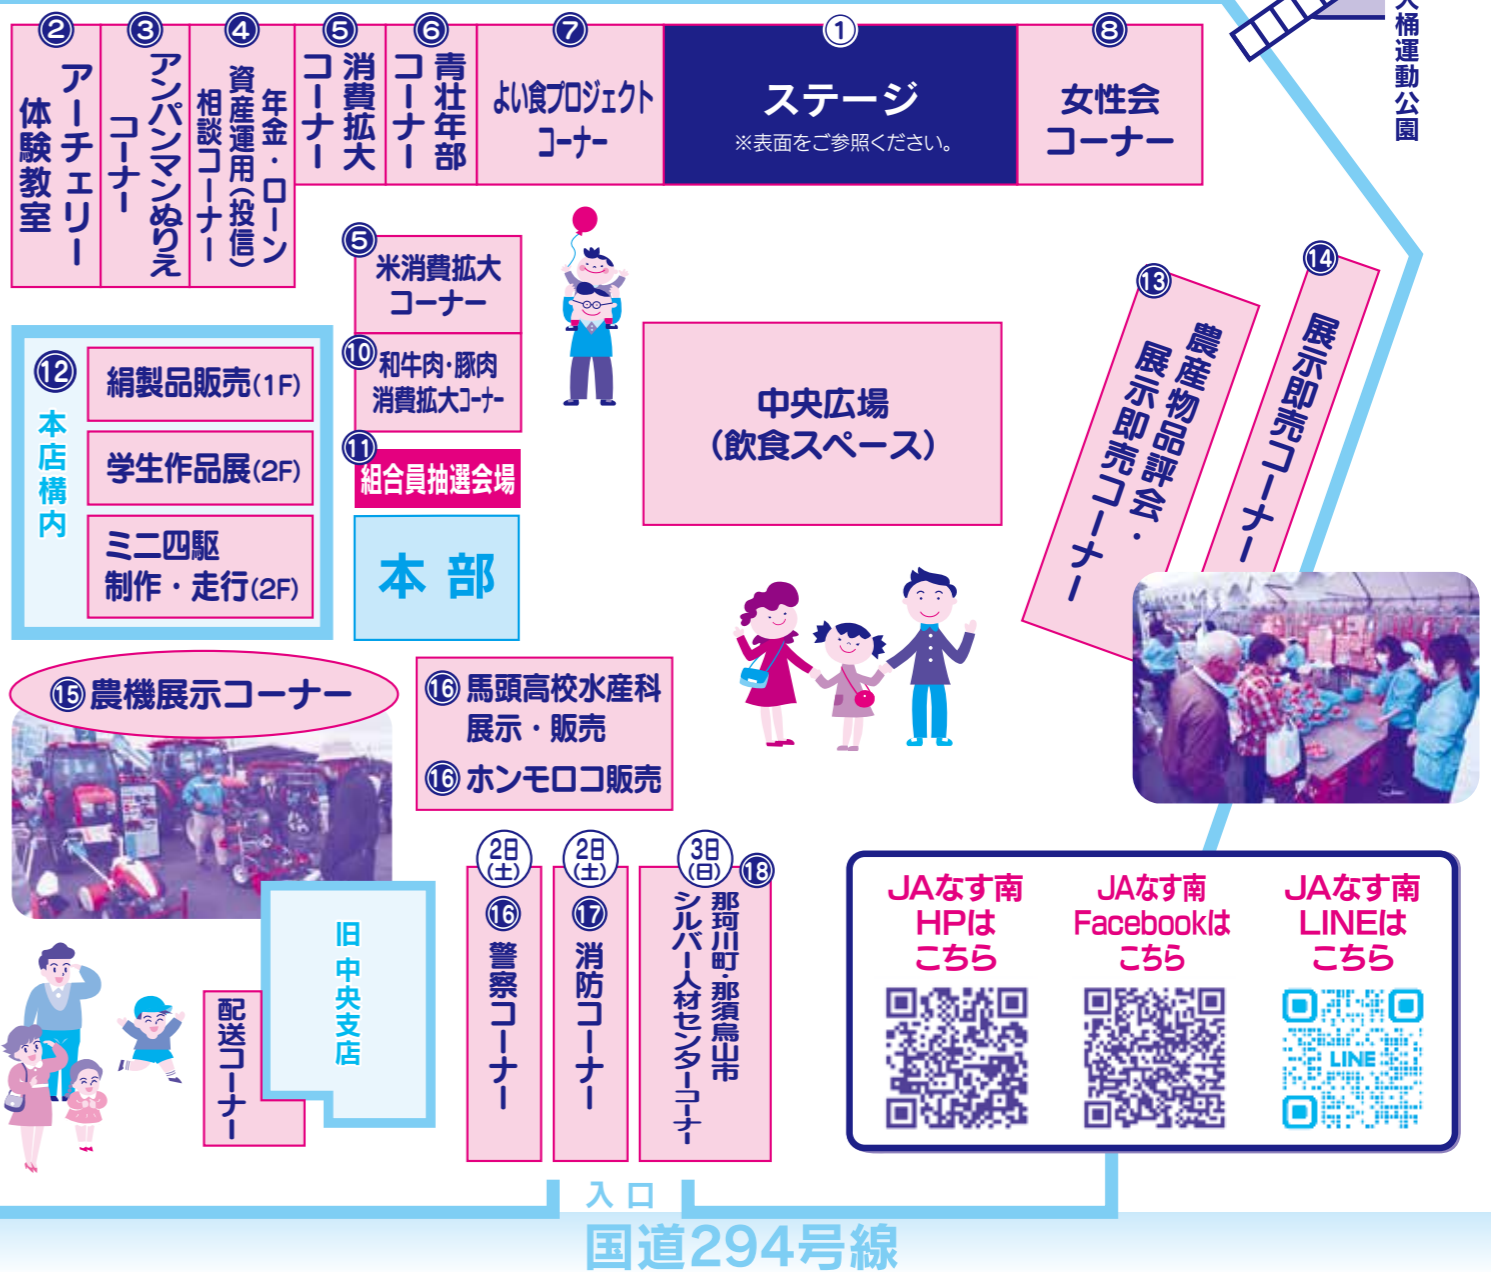

2日(土)のみ 最新車 VR防災疑似体験車

⑦ みんなのよい食プロジェクトコーナー

- よい食クイズで よい食グッズプレゼント

⑫ 絹製品展示コーナー

- 化粧品等の販売

⑬ 農産物品評会展示コーナー

- にっこり梨・さといも品評会展示

⑬ 地産地消コーナー

- 青果物ガチャポン祭り
- 梨・きゅうり・花卉の販売
- 菌床生椎茸販売

11/2(土) きのこ汁試食 11:00~13:00

11/3(日) さといも煮試食 11:00~13:00

⑬ JAエルサポートコーナー

- ガス器具 ●ホームタンク

⑮ 農機展示コーナー

- 農業機械展示 ●農作業安全コーナー

3日(日)のみ

2日間

駐車場ご案内図

※駐車場ご利用の際の盗難及び損傷事故等の責任は負えません。ご了承下さい。 JAなす南

会場ご案内図

JAなす南 HPはこちら

JAなす南 Facebookはこちら

JAなす南 LINEはこちら